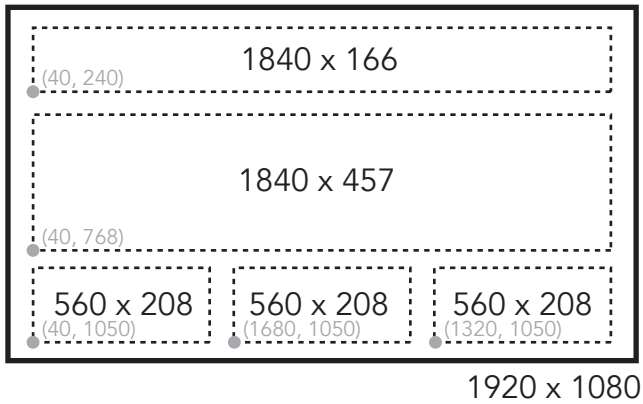

HYPERSIGN HORIZONTAL LAYOUT DIMENSIONS

1

2

3

4

5

6

7

15

16

HYPERSIGN HORIZONTAL LAYOUT DIMENSIONS

17

1920 x 1080

18

1920 x 1080

19

1920 x 1080

20

1920 x 1080

21

1920 x 1080

22

1920 x 1080

23

1920 x 1080

24

1920 x 1080

HYPERSIGN HORIZONTAL LAYOUT DIMENSIONS

33

34

35

36