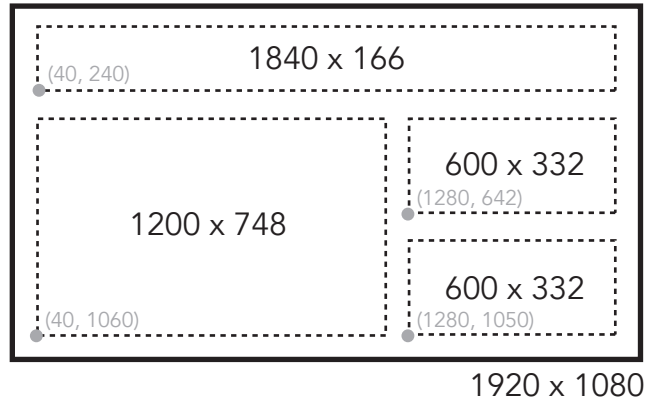

HYPERSIGN HORIZONTAL LAYOUT DIMENSIONS

1

2

3

4

5

6

7

15

16

HYPERSIGN HORIZONTAL LAYOUT DIMENSIONS

17

1920 x 1080

18

1920 x 1080

19

1920 x 1080

20

1920 x 1080

21

1920 x 1080

22

1920 x 1080

23

1920 x 1080

24

1920 x 1080

HYPERSIGN HORIZONTAL LAYOUT DIMENSIONS

33

34

35

36