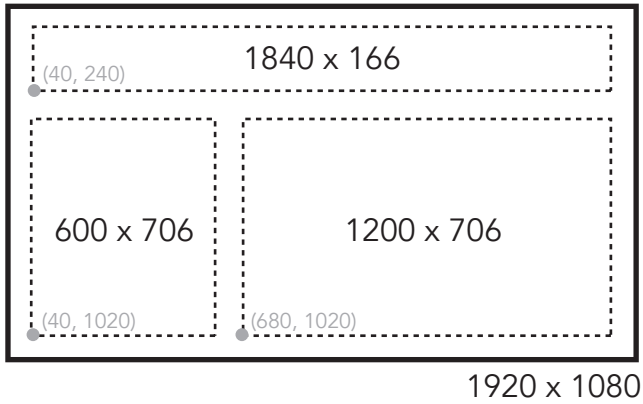

HYPERSIGN HORIZONTAL LAYOUT DIMENSIONS

1

2

3

4

5

6

7

15

16

HYPERSIGN HORIZONTAL LAYOUT DIMENSIONS

17

1920 x 1080

18

1920 x 1080

19

1920 x 1080

20

1920 x 1080

21

1920 x 1080

22

1920 x 1080

23

1920 x 1080

24

1920 x 1080

HYPERSIGN HORIZONTAL LAYOUT DIMENSIONS

33

34

35

36